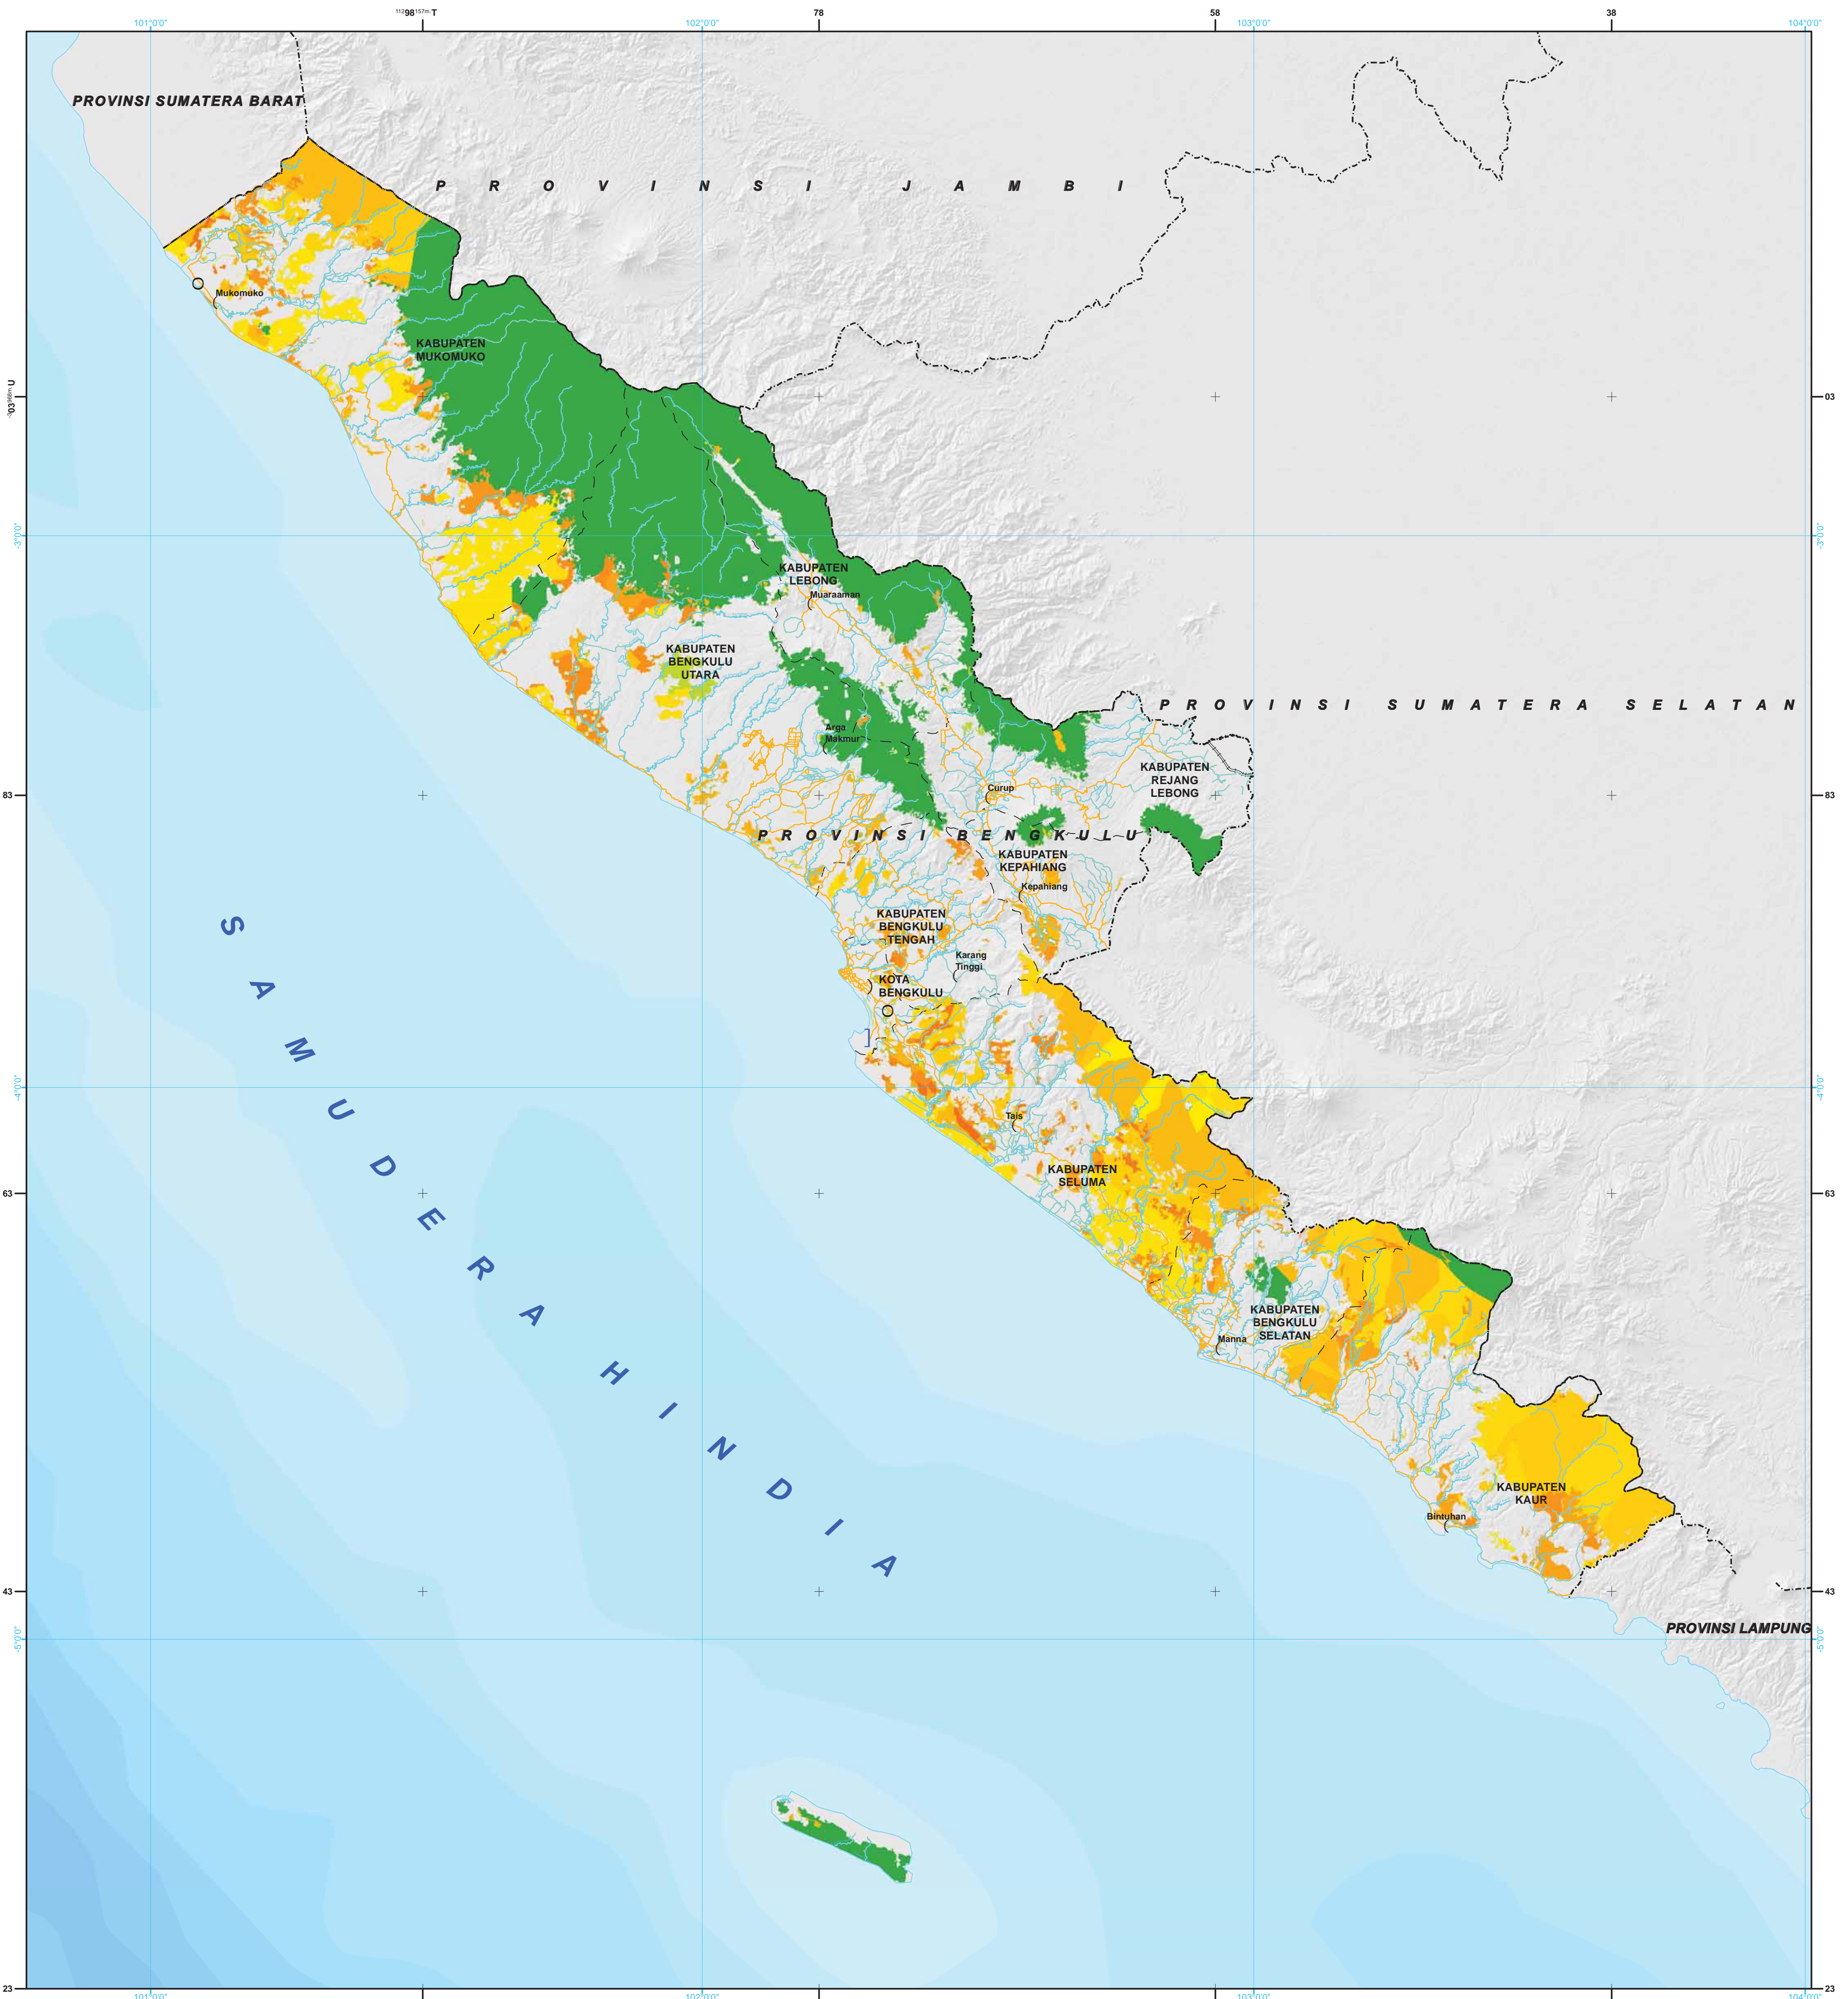

PETA RISIKO BENCANA KEBAKARAN HUTAN DAN LAHAN DI PROVINSI BENGKULU

Legenda

Ibukota, Bandara, Pelabuhan

- Ibukota Provinsi
- Ibukota Kabupaten/Kota
- Ibukota Lainnya
- Bandara
- Pelabuhan

Jaringan Jalan

- Jalan Arteri
- Jalan Kolektor
- Jalan Lokal
- Jalan Kereta Api

Batas Administrasi

- Batas Negara
- Batas Provinsi
- Batas Kabupaten

Perairan

- Garis pantai
- Sungai
- Danaul/Waduk

Lainnya

- Tidak Ada Potensi bahaya
- Sesar Aktif

Indeks Risiko Bencana Kebakaran Hutan dan Lahan

ID Peta : Peta_Risiko_Bencana_Kebakaran_Hutan_Lahan

Dibuat Tanggal : 30 November 2015

Metodologi dan Zonasi Risiko Bencana :

Badan Nasional Penanggulangan Bencana (BNPB)

Disclaimer :

Peta ini digunakan sebagai acuan dalam penyusunan rencana penanggulangan bencana (RPB) tingkat Provinsi. Penggambaran batas administrasi dan nama geografi, tidak dapat digunakan sebagai referensi resmi mengenai batas sesungguhnya di lapangan, dan tidak menyiratkan pengesahan resmi dari BNPB

Peta dapat dilihat dengan jelas pada ukuran kertas A1.

Proyeksi Lokal :

World Mercator

Unit Grid :

Geografis : interval Antar Grid 60 Menit

UTM : Zona 48 S Interval Antar Grid 80.000 Meter

Unit Datum :

WGS 84