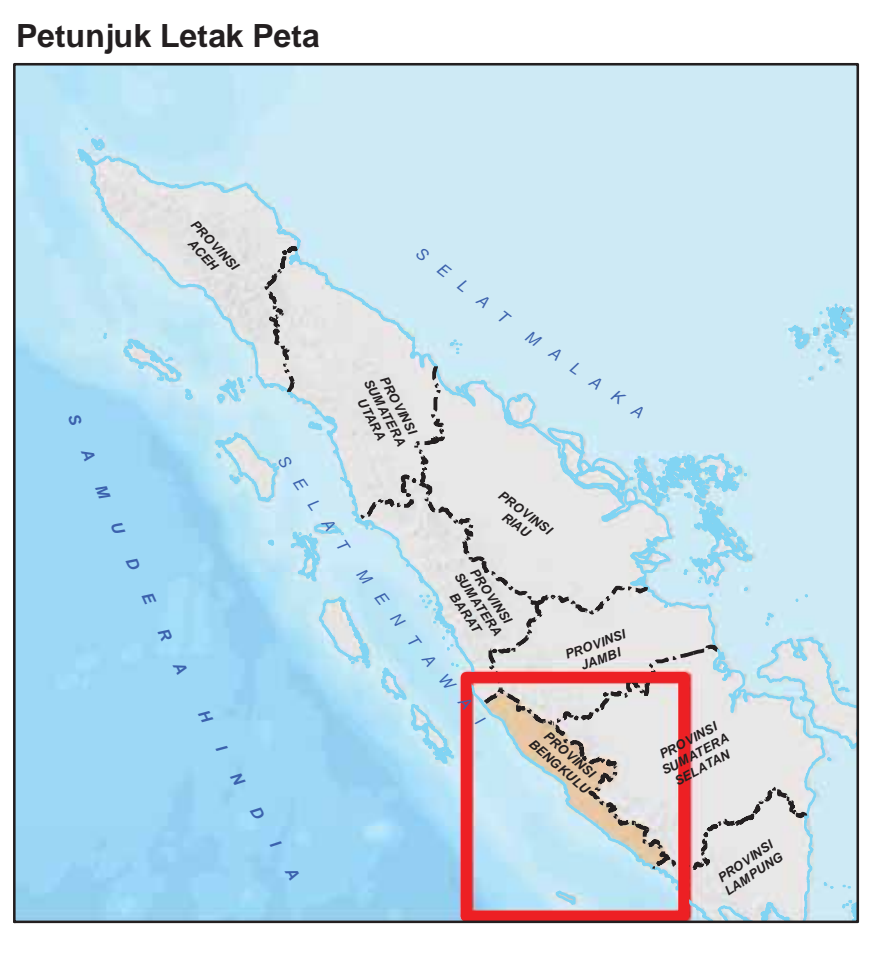

U

0 6,5 13 19,5 26 32,5 39 45,5 52

Kilometers

Skala

1 : 650.000 pada ukuran A1

1 cm di peta sama dengan 6.50 km di lapangan

ID Peta : Peta_Risiko_Bencana_Kebakaran_Hutan_Lahan

Dibuat Tanggal : 30 November 2015

Metodologi dan Zonasi Risiko Bencana :

Badan Nasional Penanggulangan Bencana (BNPB)

Disclaimer :

Peta ini digunakan sebagai acuan dalam penyusunan rencana penanggulangan bencana (RPB) tingkat Provinsi. Penggambaran batas administrasi dan nama geografi, tidak dapat digunakan sebagai referensi resmi mengenai batas sesungguhnya di lapangan, dan tidak menyiratkan pengesahan resmi dari BNPB

Peta dapat dilihat dengan jelas pada ukuran kertas A1.

Proyeksi Lokal :

World Mercator

Unit Grid :

Geografis : interval Antar Grid 60 Menit

UTM : Zona 48 S Interval Antar Grid 80.000 Meter

Unit Datum :

WGS 84

Gambar Latar :

Hillshaded SRTM

Ibukota, Bandara dan Pelabuhan :

BIG, 2006

Peta Dasar :

Peta Digital Rupabumi Skala 1 : 250.000, BIG, 2006

Batas Administrasi :

BPS, 2013

Sumber Data :

- Hasil Kajian Risiko Bencana dengan 3 komponen yaitu Bahaya (H), Kerentanan (V), dan Kapasitas (C)
- Formula Risiko yang digunakan $R = H \times V/C$
- Detail metodologi dan klasifikasi parameter dapat dilihat di buku Pedoman Kajian Risiko Bencana Nasional, BNPB, 2012.

Logo BNPB

Logo Pemerintah Provinsi Bengkulu

BADAN NASIONAL PENANGGULANGAN BENCANA (BNPB)

Gedung GRAHA BNPB Jl. Pramuka Kav. 38, Jakarta Timur

Telp. (021) 21281200, Fax. (021) 21281200

PEMERINTAH PROVINSI BENGKULU

Jl. Pembangunan No.1 Padang Harapan Kota Bengkulu 38225 Sumatera.

Telepon: (0736) 21502 Fax.: (0736) 21502.

Disusun Oleh : PT. Inaccon Luhur Peritwi